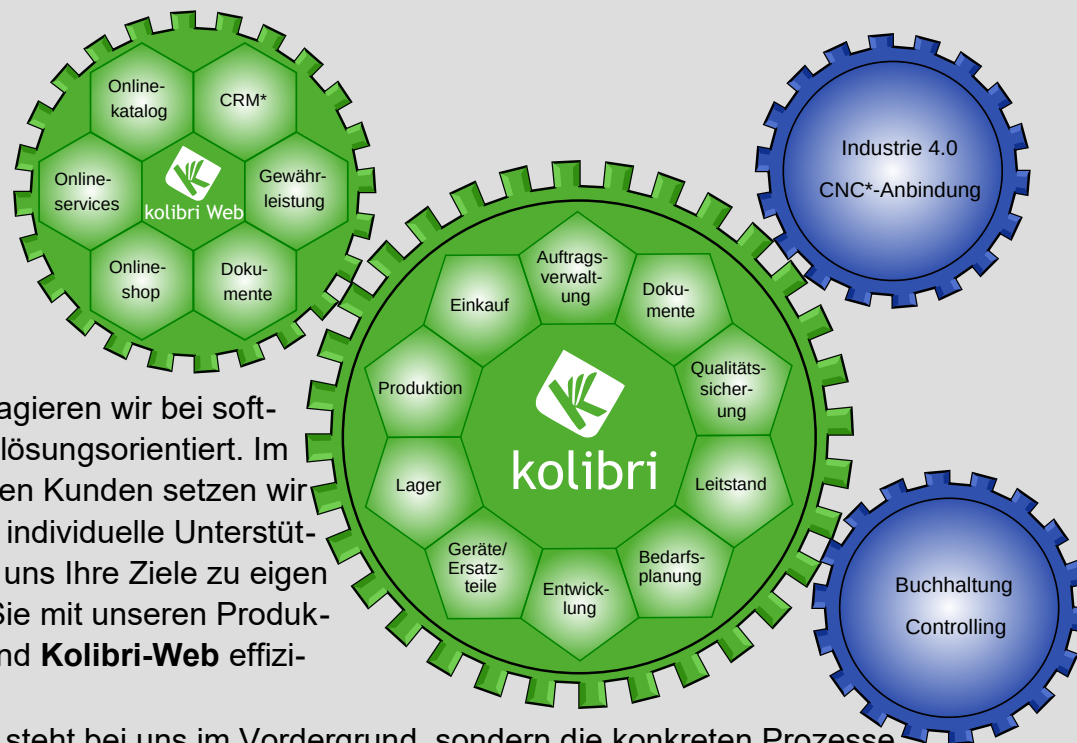

Wir sind ein internationales, junges & dynamisches Unternehmen mit Partnern aus Deutschland und der Schweiz. Spezialisiert auf Softwareentwicklung und Support, mit langjähriger Erfahrung in der Entwicklung von Unternehmenssoftware, mit dem Schwerpunkt ERP*. Wir haben nationale und internationale Projekterfahrung.

Daraus hervorgegangen ist unser voll integriertes ERP-System Kolibri, mit dem wir für den digitalen Wandel in Ihrem Unternehmen herausragende Lösungen anbieten.