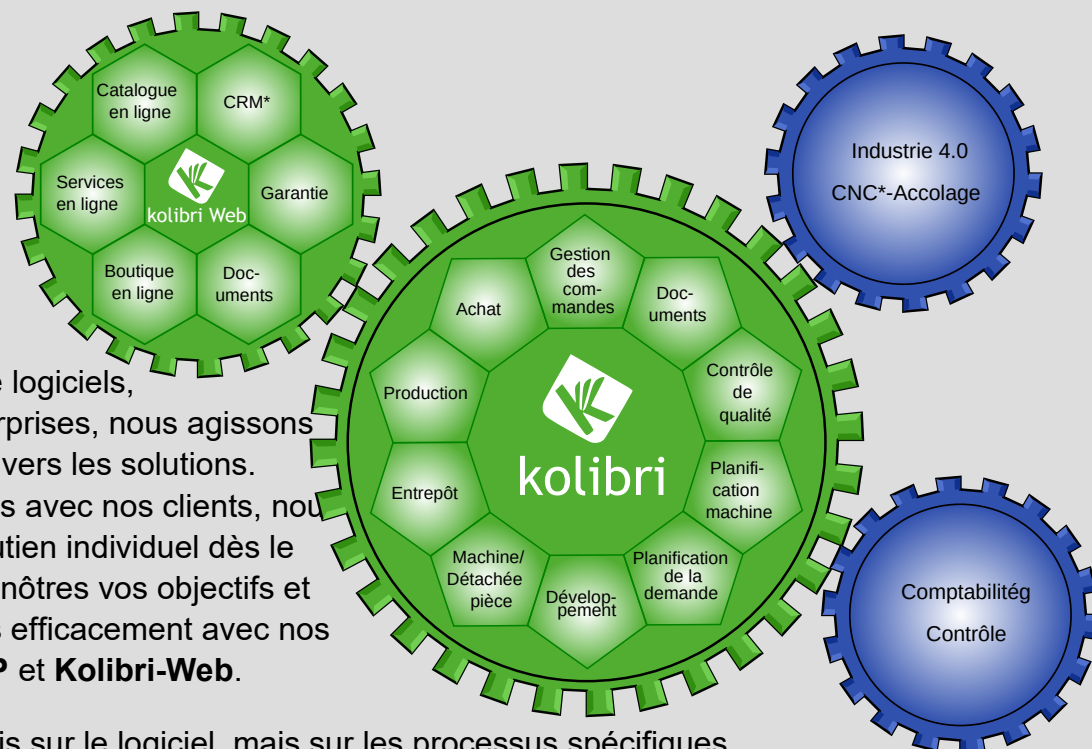

kolibri

Exactement votre programme

Notre Kolibri ERP impressionne par :

- facile à apprendre, facile à utiliser
- une représentation claire des structures de production complexes dans le centre de contrôle
- un traitement simple des commandes
- un puissant système de gestion de données et de documents sur les produits
- accès rapide à toutes les données. Toutes les données sont stockées dans un seul système
- extension facile de la gamme de fonctions selon les besoins
- Sauvegarde des données pendant le fonctionnement
- une introduction pas à pas et économique grâce à la structure modulaire
- l'adaptation continue du logiciel aux exigences du client en standard

Nous sommes une entreprise internationale, jeune et dynamique avec des partenaires allemands et suisses. Spécialisé dans le développement et le support de logiciels, avec de nombreuses années d'expérience dans le développement de logiciels d'entreprise, avec un accent sur l'ERP*. Nous avons une expérience de projets nationaux et internationaux. Cela a abouti à notre système ERP entièrement intégré Kolibri, avec lequel nous proposons d'excellentes solutions pour le changement numérique dans votre entreprise.

L'accent n'est pas mis sur le logiciel, mais sur les processus spécifiques dans votre entreprise et son optimisation. En tant que système ERP entièrement intégré, Kolibri peut être personnalisé dans une large mesure, tout en étant entièrement évolutif. Une fois mis en place, Kolibri peut évoluer avec votre entreprise et reste ainsi un pilier important de votre réussite sur le long terme.