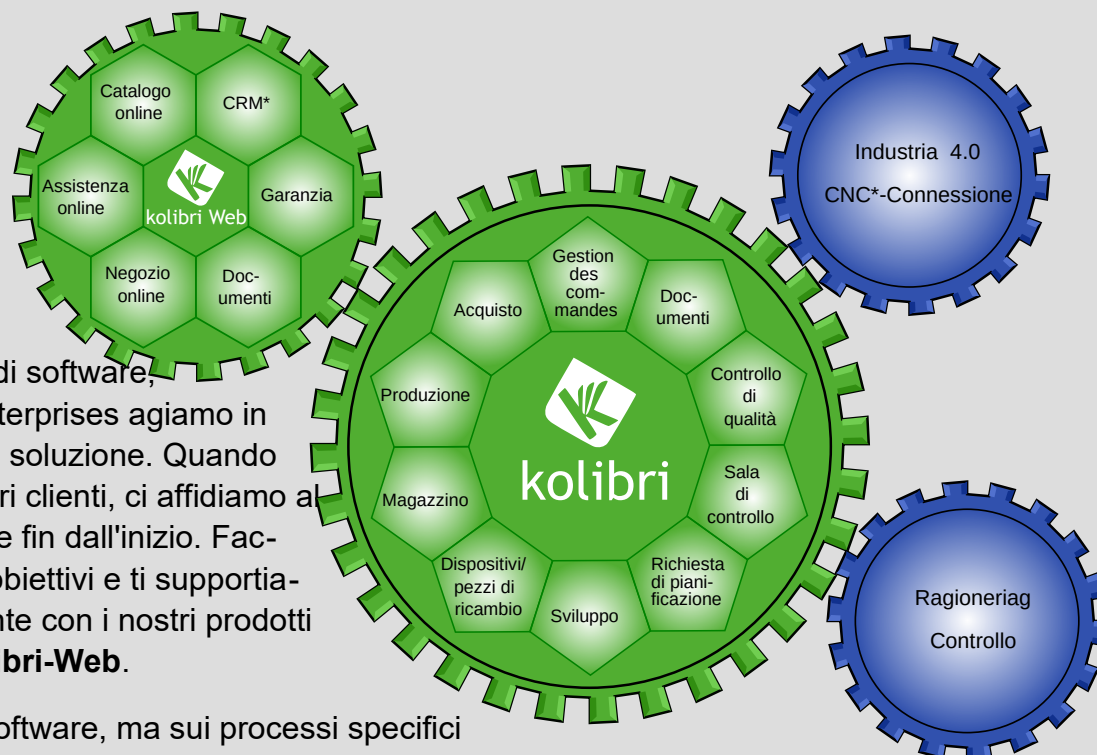

kolibri

Esattamente il tuo programma

Il nostro ERP Kolibri convince per:

- facile da imparare, facile da usare
- una chiara rappresentazione delle complesse strutture produttive nella stazione di controllo
- una semplice elaborazione dell'ordine
- un potente sistema di gestione dei dati e dei documenti di prodotto
- accesso rapido a tutti i dati. Tutti i dati sono archiviati in un unico sistema
- concetto di autorizzazione utente semplice ma dettagliato
- facile ampliamento della gamma di funzioni secondo necessità
- un'introduzione graduale ed economica grazie alla struttura modulare
- il continuo adattamento del software alle esigenze del cliente di serie

Siamo un'azienda internazionale, giovane e dinamica con partner provenienti da Germania e Svizzera. Specializzato nello sviluppo e supporto di software, con molti anni di esperienza nello sviluppo di software aziendali, con particolare attenzione all'ERP*. Abbiamo esperienza di progetto nazionale e internazionale.

Ciò ha portato al nostro sistema ERP Kolibri completamente integrato, con il quale offriamo soluzioni eccellenti per il cambiamento digitale nella tua azienda.

In quanto azienda di software, noi di software4.enterprises agiamo in modo orientato alla soluzione. Quando trattiamo con i nostri clienti, ci affidiamo al supporto individuale fin dall'inizio. Facciamo nostri i tuoi obiettivi e ti supportiamo in modo efficiente con i nostri prodotti **Kolibri-ERP e Kolibri-Web**.

Il focus non è sul software, ma sui processi specifici nella tua azienda e la sua ottimizzazione. Essendo un sistema ERP completamente integrato, Kolibri può essere personalizzato in misura elevata, pur essendo completamente aggiornabile. Una volta implementato, Kolibri può svilupparsi con la tua azienda e rimane quindi un pilastro importante del tuo successo a lungo termine.